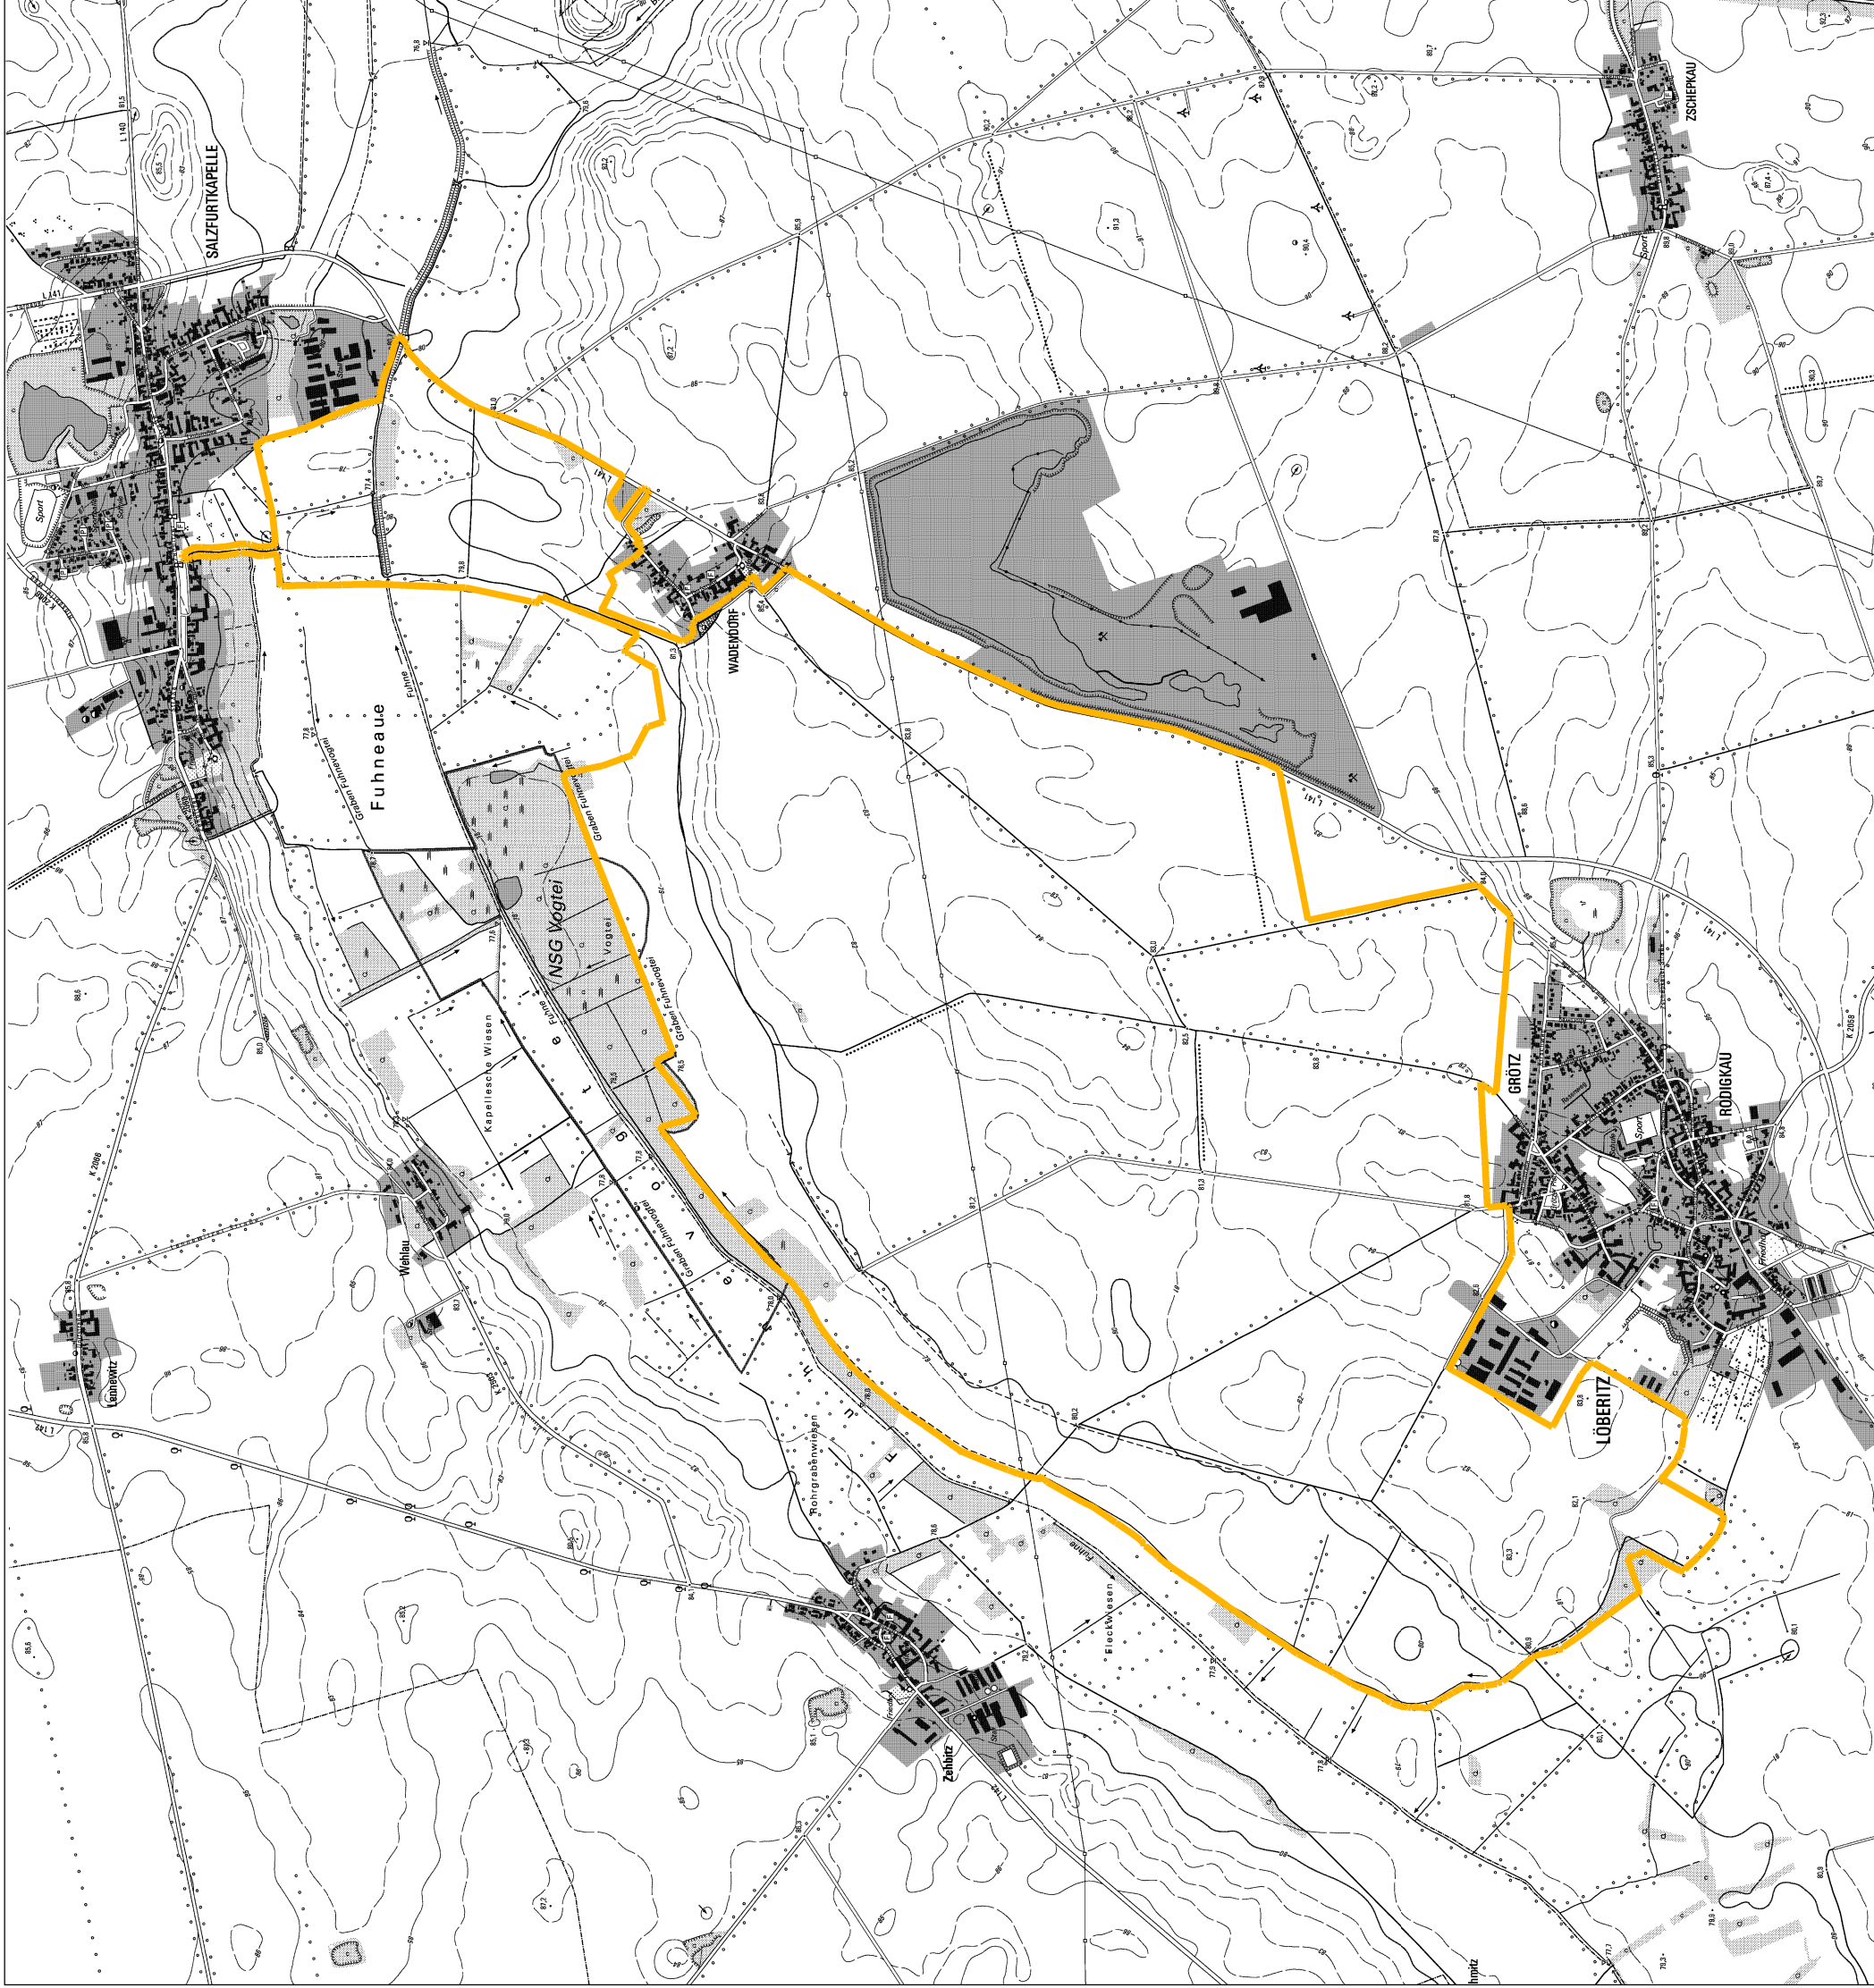

Zeichenerklärung:

Gebietsgrenze

Amt für Landwirtschaft, Flurneuordnung und Forsten Anhalt
06846 Dessau-Roßlau, Kühnauer Straße 161
(Flurbereinigungs- und Flurneuordnungsbehörde)

Bodenordnungsverfahren nach §56 LwAnpG (Feldlage)

Verfahrensname Löberitz - Wadedorf
Verfahrenskennung BT5066

Gebietskarte

Änderungsanordnung Nr. 1 vom 15.02.2013

Landkreis Anhalt-Bitterfeld

Aktenzeichen 611 - 14BT5066
Größe des Gebietes ca. 642 ha

Maßstab ca. 1 : 2000
Druckdatum 11.04.17

Quellenvermerk

Darstellung auf der Grundlage von Geobasisinformationen der Geoinformationsverwaltung Sachsen-Anhalt (Kartengrundlage TK 1 : 25000;
© LVerMGeo LSA (www.lvermgeo.sachsen-anhalt.de/010312)