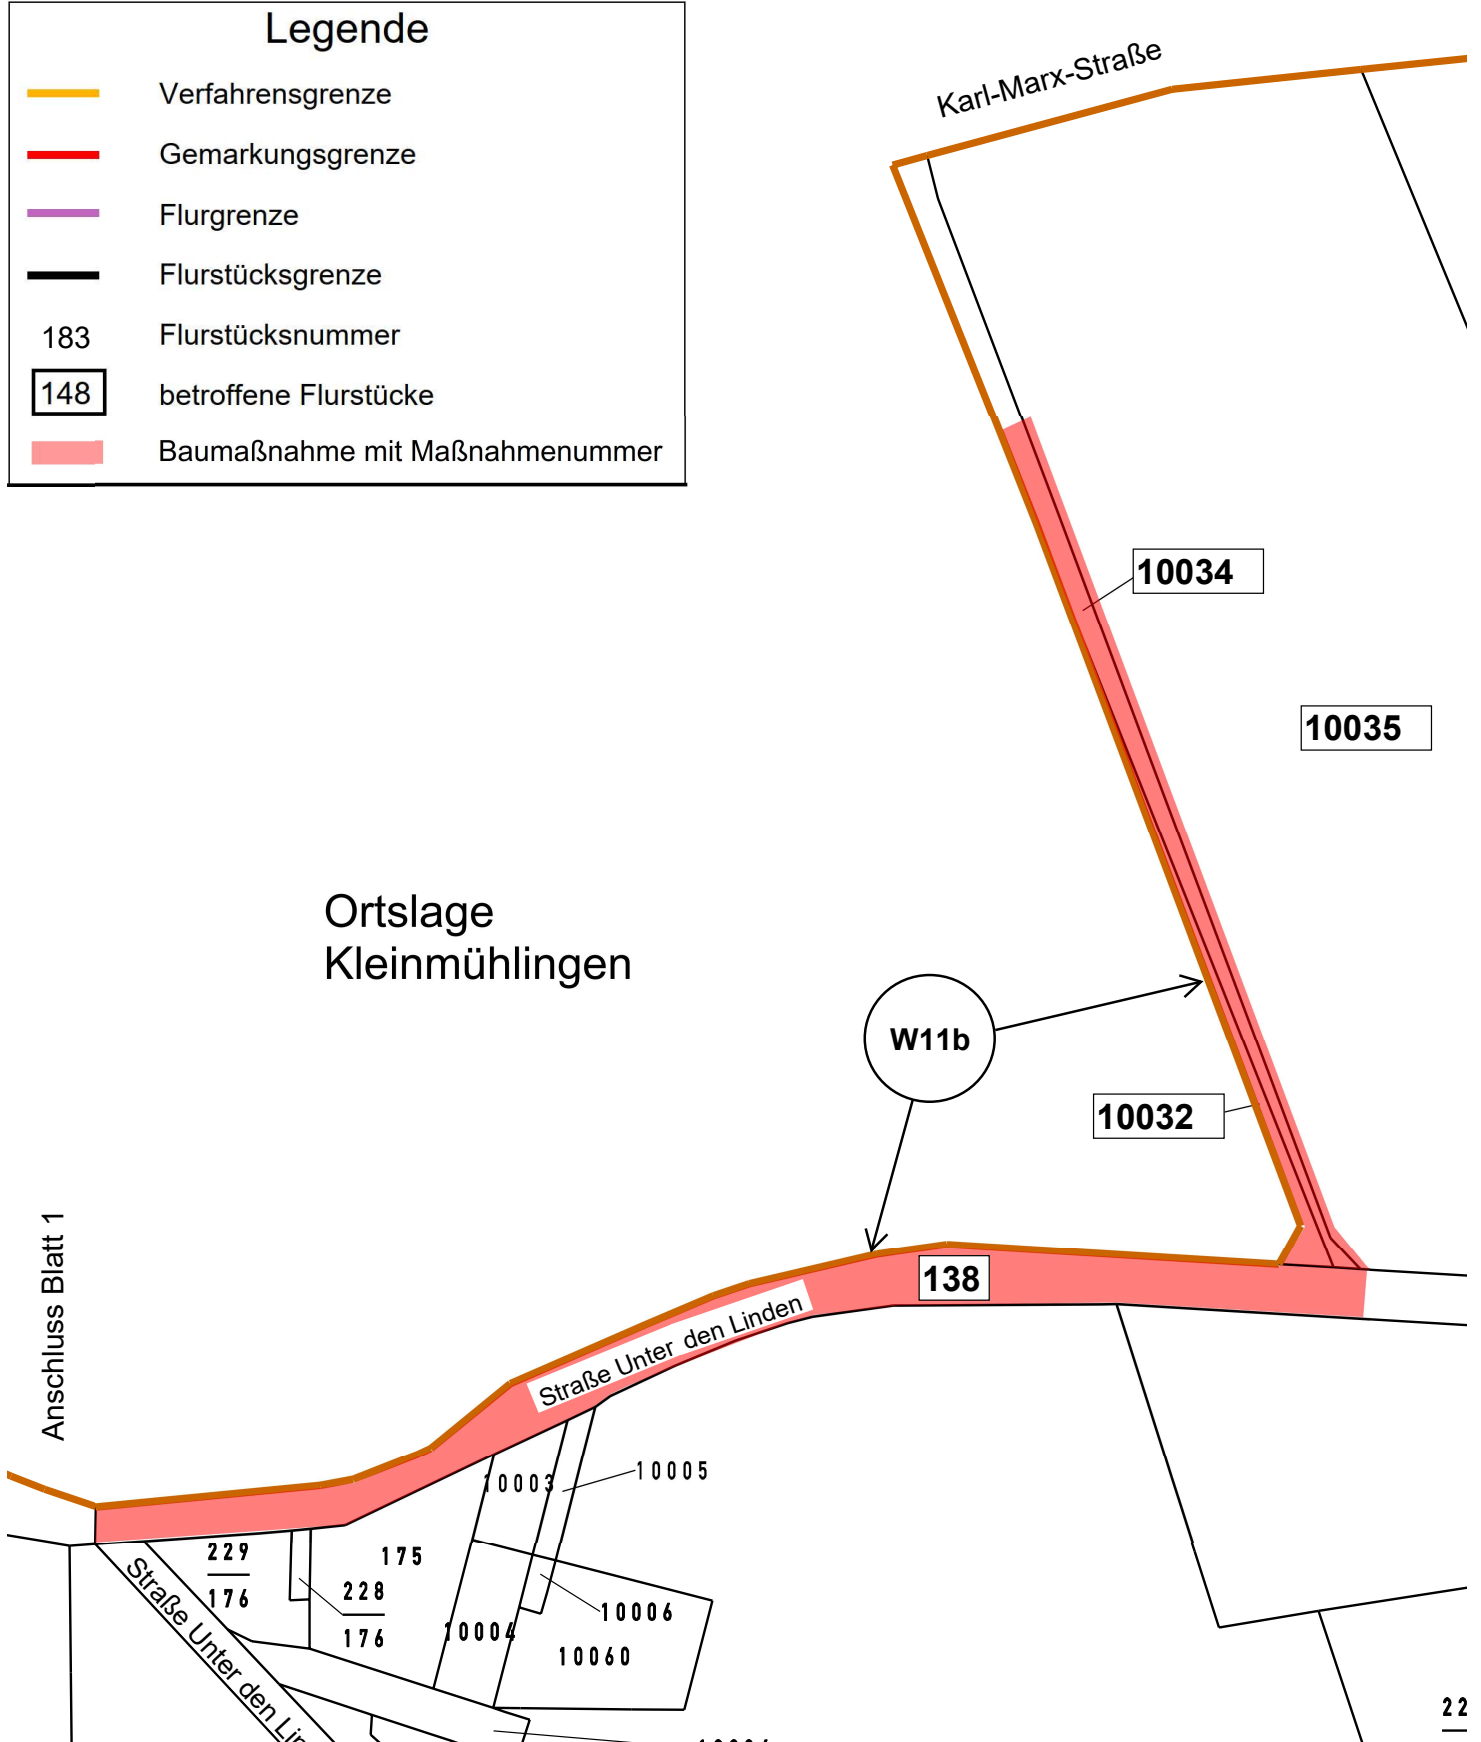

Legende

- Verfahrensgrenze
- Gemarkungsgrenze
- Flurgrenze
- Flurstücksgrenze
- 183 Flurstücksnummer
- 148 betroffene Flurstücke
- Baumaßnahme mit Maßnahmenummer

Ortslage Kleinmühligen

Anlage zur vorläufigen Anordnung nach § 36 FlurbG vom 19.02.2024

Amt für Landwirtschaft, Flurneuordnung und Forsten Mitte, Außenstelle Wanzleben		Besitzregelungskarte	
Flurbereinigungsverfahren Kleinmühligen-Zens			
AZ:	SLK031	Maßstab:	ohne
Landkreis:	Salzlandkreis	Maßnahme	W11b
Gemarkung	Kleinmühligen		
Flur	1	Blatt:	2(2)