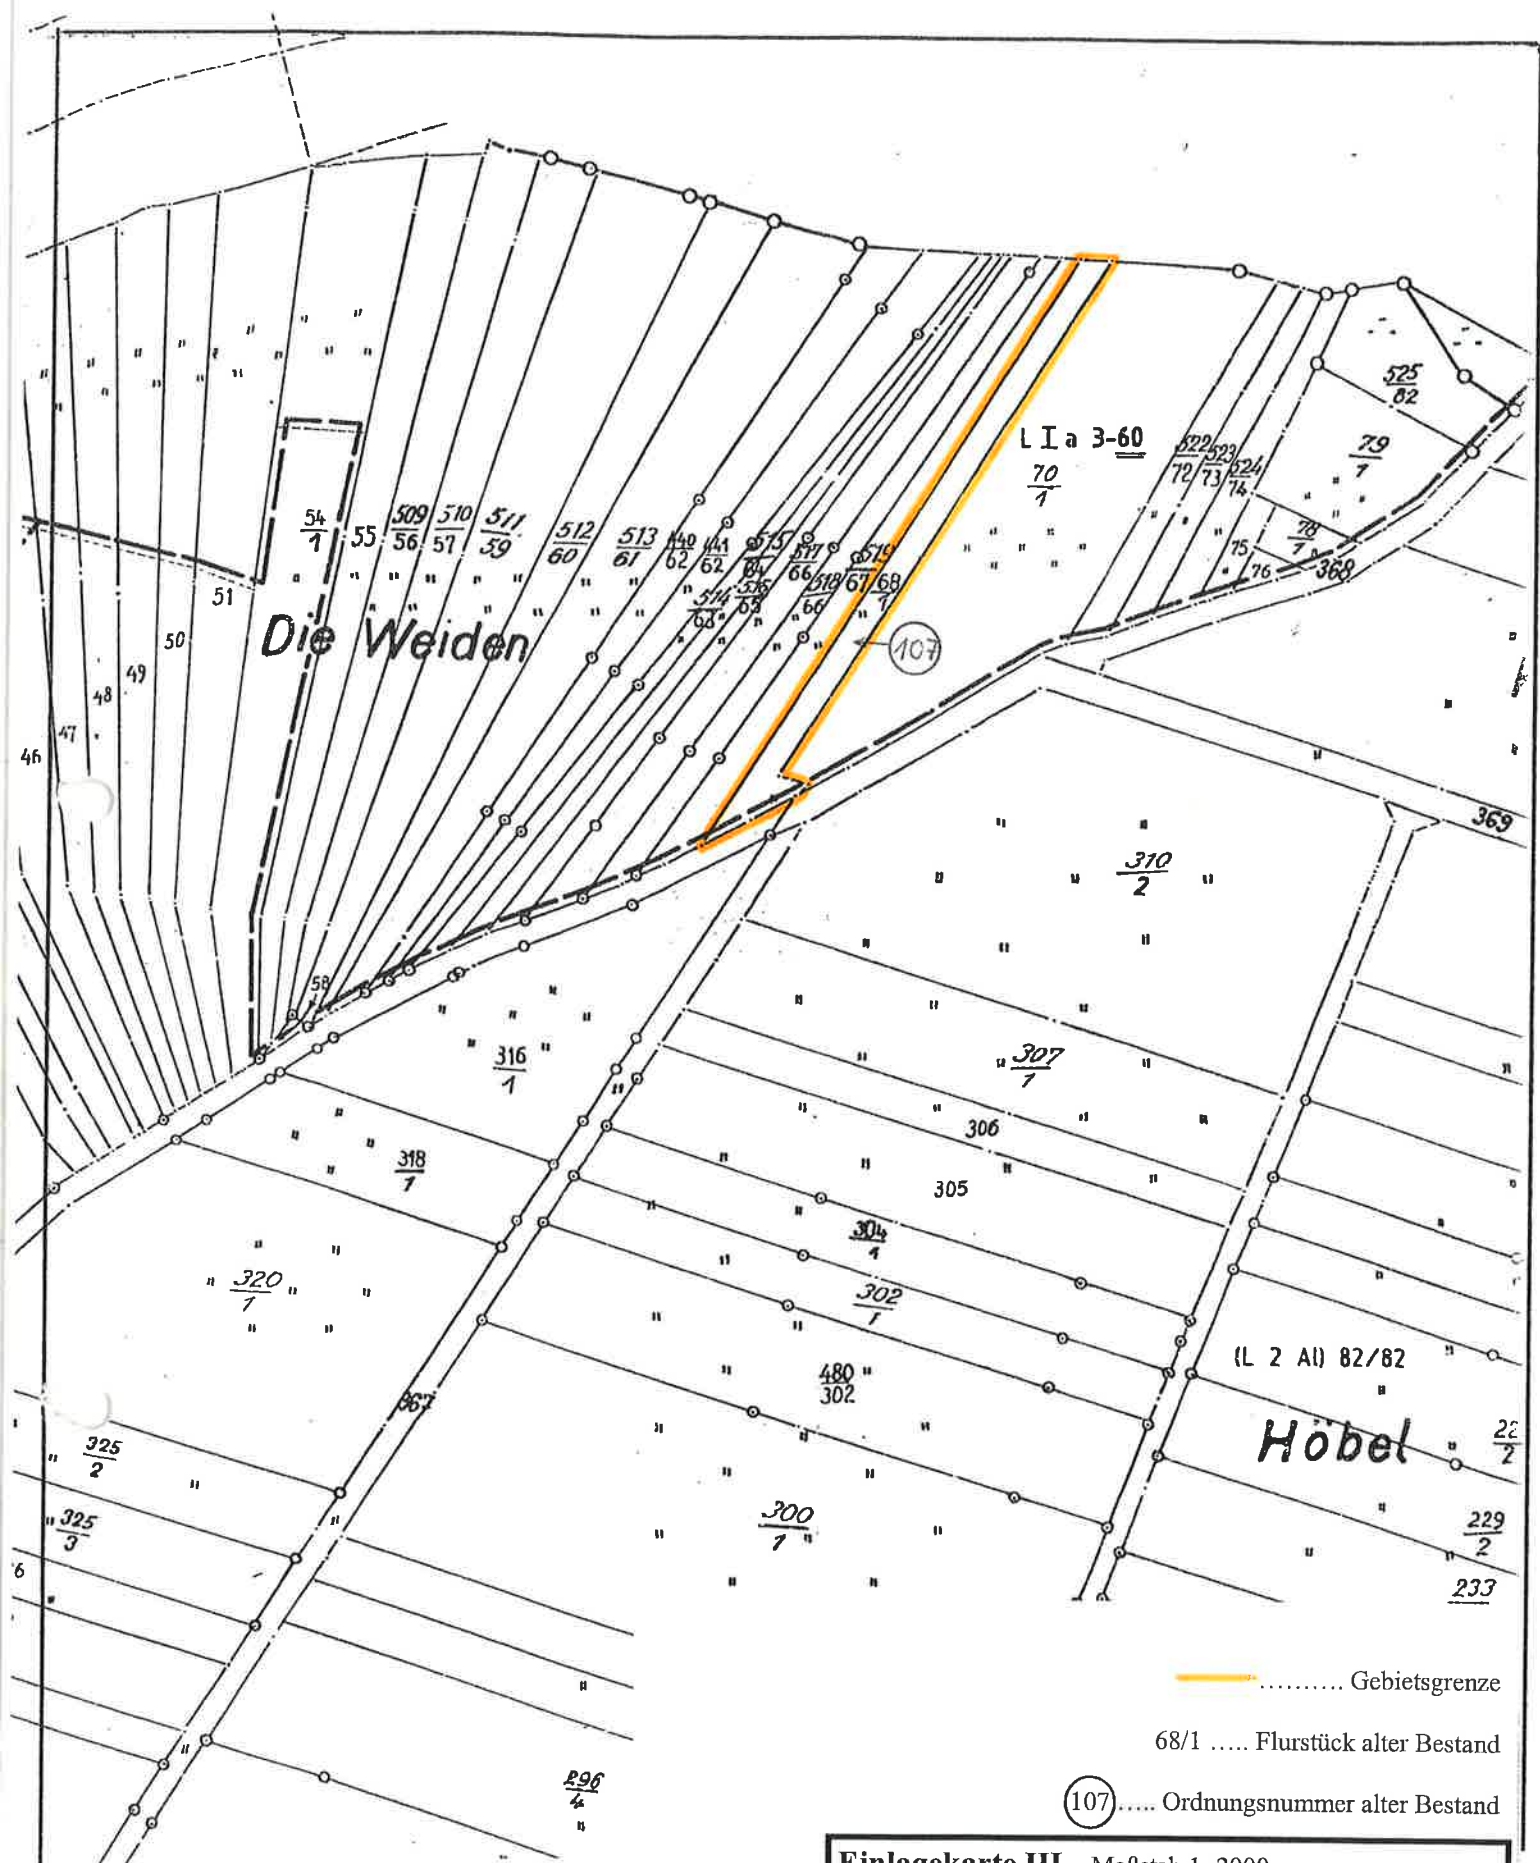

..... Gebietsgrenze  
 30/4 ..... Flurstück alter Bestand  
 (101) ..... Ordnungsnummer alter Bestand

**Einlagekarte** Maßstab 1: 2500  
 Bodenordnungsverfahren Borau  
 Aktenzeichen: 42 WSF 043 Landkreis: Weissenfels  
 Gemarkung: Borau Flur: 1; 3  
 Flurstücke: 30/4, 64, 65/1, 67, 72/1, 74/3, 398/71, 402/70,  
 403/62; 35/1, 36/2, 72

Amt für Landwirtschaft und Flurneuordnung Süd  
 Gefertigt am: 24.4.08

..... Gebietsgrenze

68/1 ..... Flurstück alter Bestand

(107)..... Ordnungsnummer alter Bestand

**Einlagekarte III** Maßstab 1: 2000  
 Bodenordnungsverfahren Borau  
 Aktenzeichen: 42 WSF 043 Landkreis: Weissenfels  
 Gemarkung: Leißling Flur: 6  
 Flurstücke: 68/1

Amt für Landwirtschaft, Flurneuordnung und Forsten Süd  
 Gefertigt am: 24.9.08

..... Gebietsgrenze

23/1 ..... Flurstück alter Bestand

108 ..... Ordnungsnummer alter Bestand

**Einlagekarte II** Maßstab 1: 1000  
 Bodenordnungsverfahren Borau  
 Aktenzeichen: 42 WSF 043 Landkreis: Weissenfels  
 Gemarkung: Weissenfels Flur: 17  
 Flurstücke: 23/1

Amt für Landwirtschaft, Flurneuordnung und Forsten Süd  
 Gefertigt am: 24.4.07