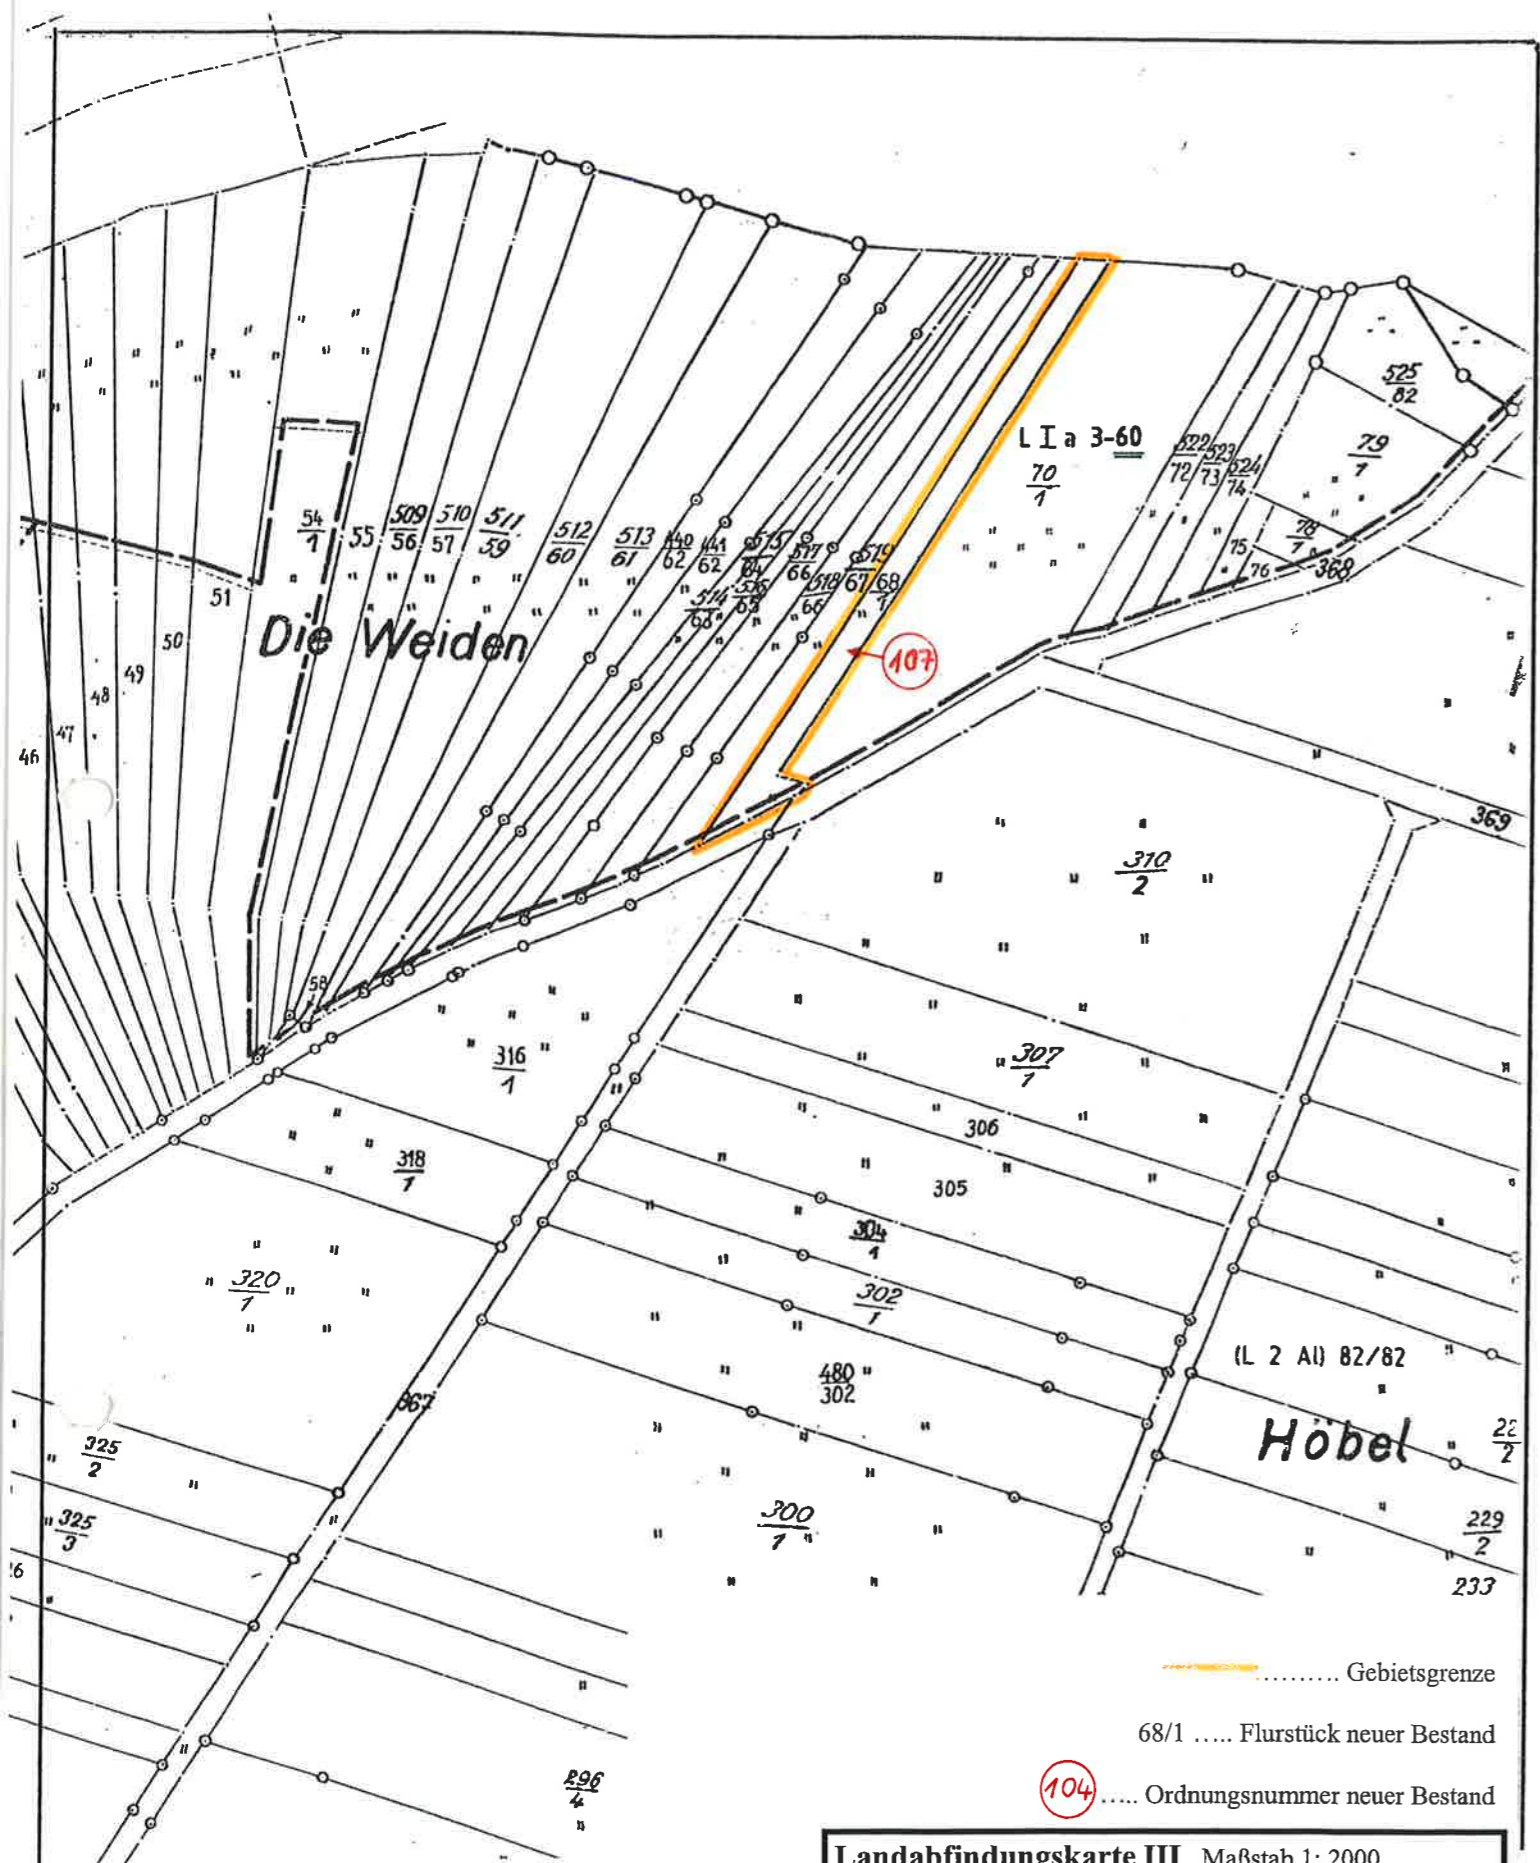

..... Gebietsgrenze

116 Flurstück neuer Bestand

401 Ordnungsnummer neuer Bestand

Landabfindungskarte Maßstab 1: 2.500
 Bodenordnungsverfahren Boraus
 Aktenzeichen: 42 WSF 043 Landkreis: Burgenlandkreis
 Gemarkung: Boraus Flur: 1; 3
 Flurstücke: 116- 118, 129- 132; 82- 85

Amt für Landwirtschaft, Flurneuordnung und Forsten Süd
 Gefertigt am:

..... Gebietsgrenze
 23/1 Flurstück neuer Bestand
 106 Ordnungsnummer neuer Bestand

Landabfindungskarte II Maßstab 1: 1000
 Bodenordnungsverfahren Borau
 Aktenzeichen: 42 WSF 043 Landkreis: Weissenfels
 Gemarkung: Weissenfels Flur: 17
 Flurstücke: 23/1

Amt für Landwirtschaft, Flurneuordnung und Forsten Süd
 Gefertigt am: 24.4.08

Kneip

..... Gebietsgrenze

68/1 Flurstück neuer Bestand

107 Ordnungsnummer neuer Bestand

Landabfindungskarte III Maßstab 1: 2000	
Bodenordnungsverfahren Borau	
Aktenzeichen: 42 WSF 043	Landkreis: Weißenfels
Gemarkung: Leißling	Flur: 6
Flurstücke: 68/1	
Amt für Landwirtschaft, Flurneuordnung und Forsten Süd	
Gefertigt am: <i>19.4.08</i>	
<i>Krupp</i>	