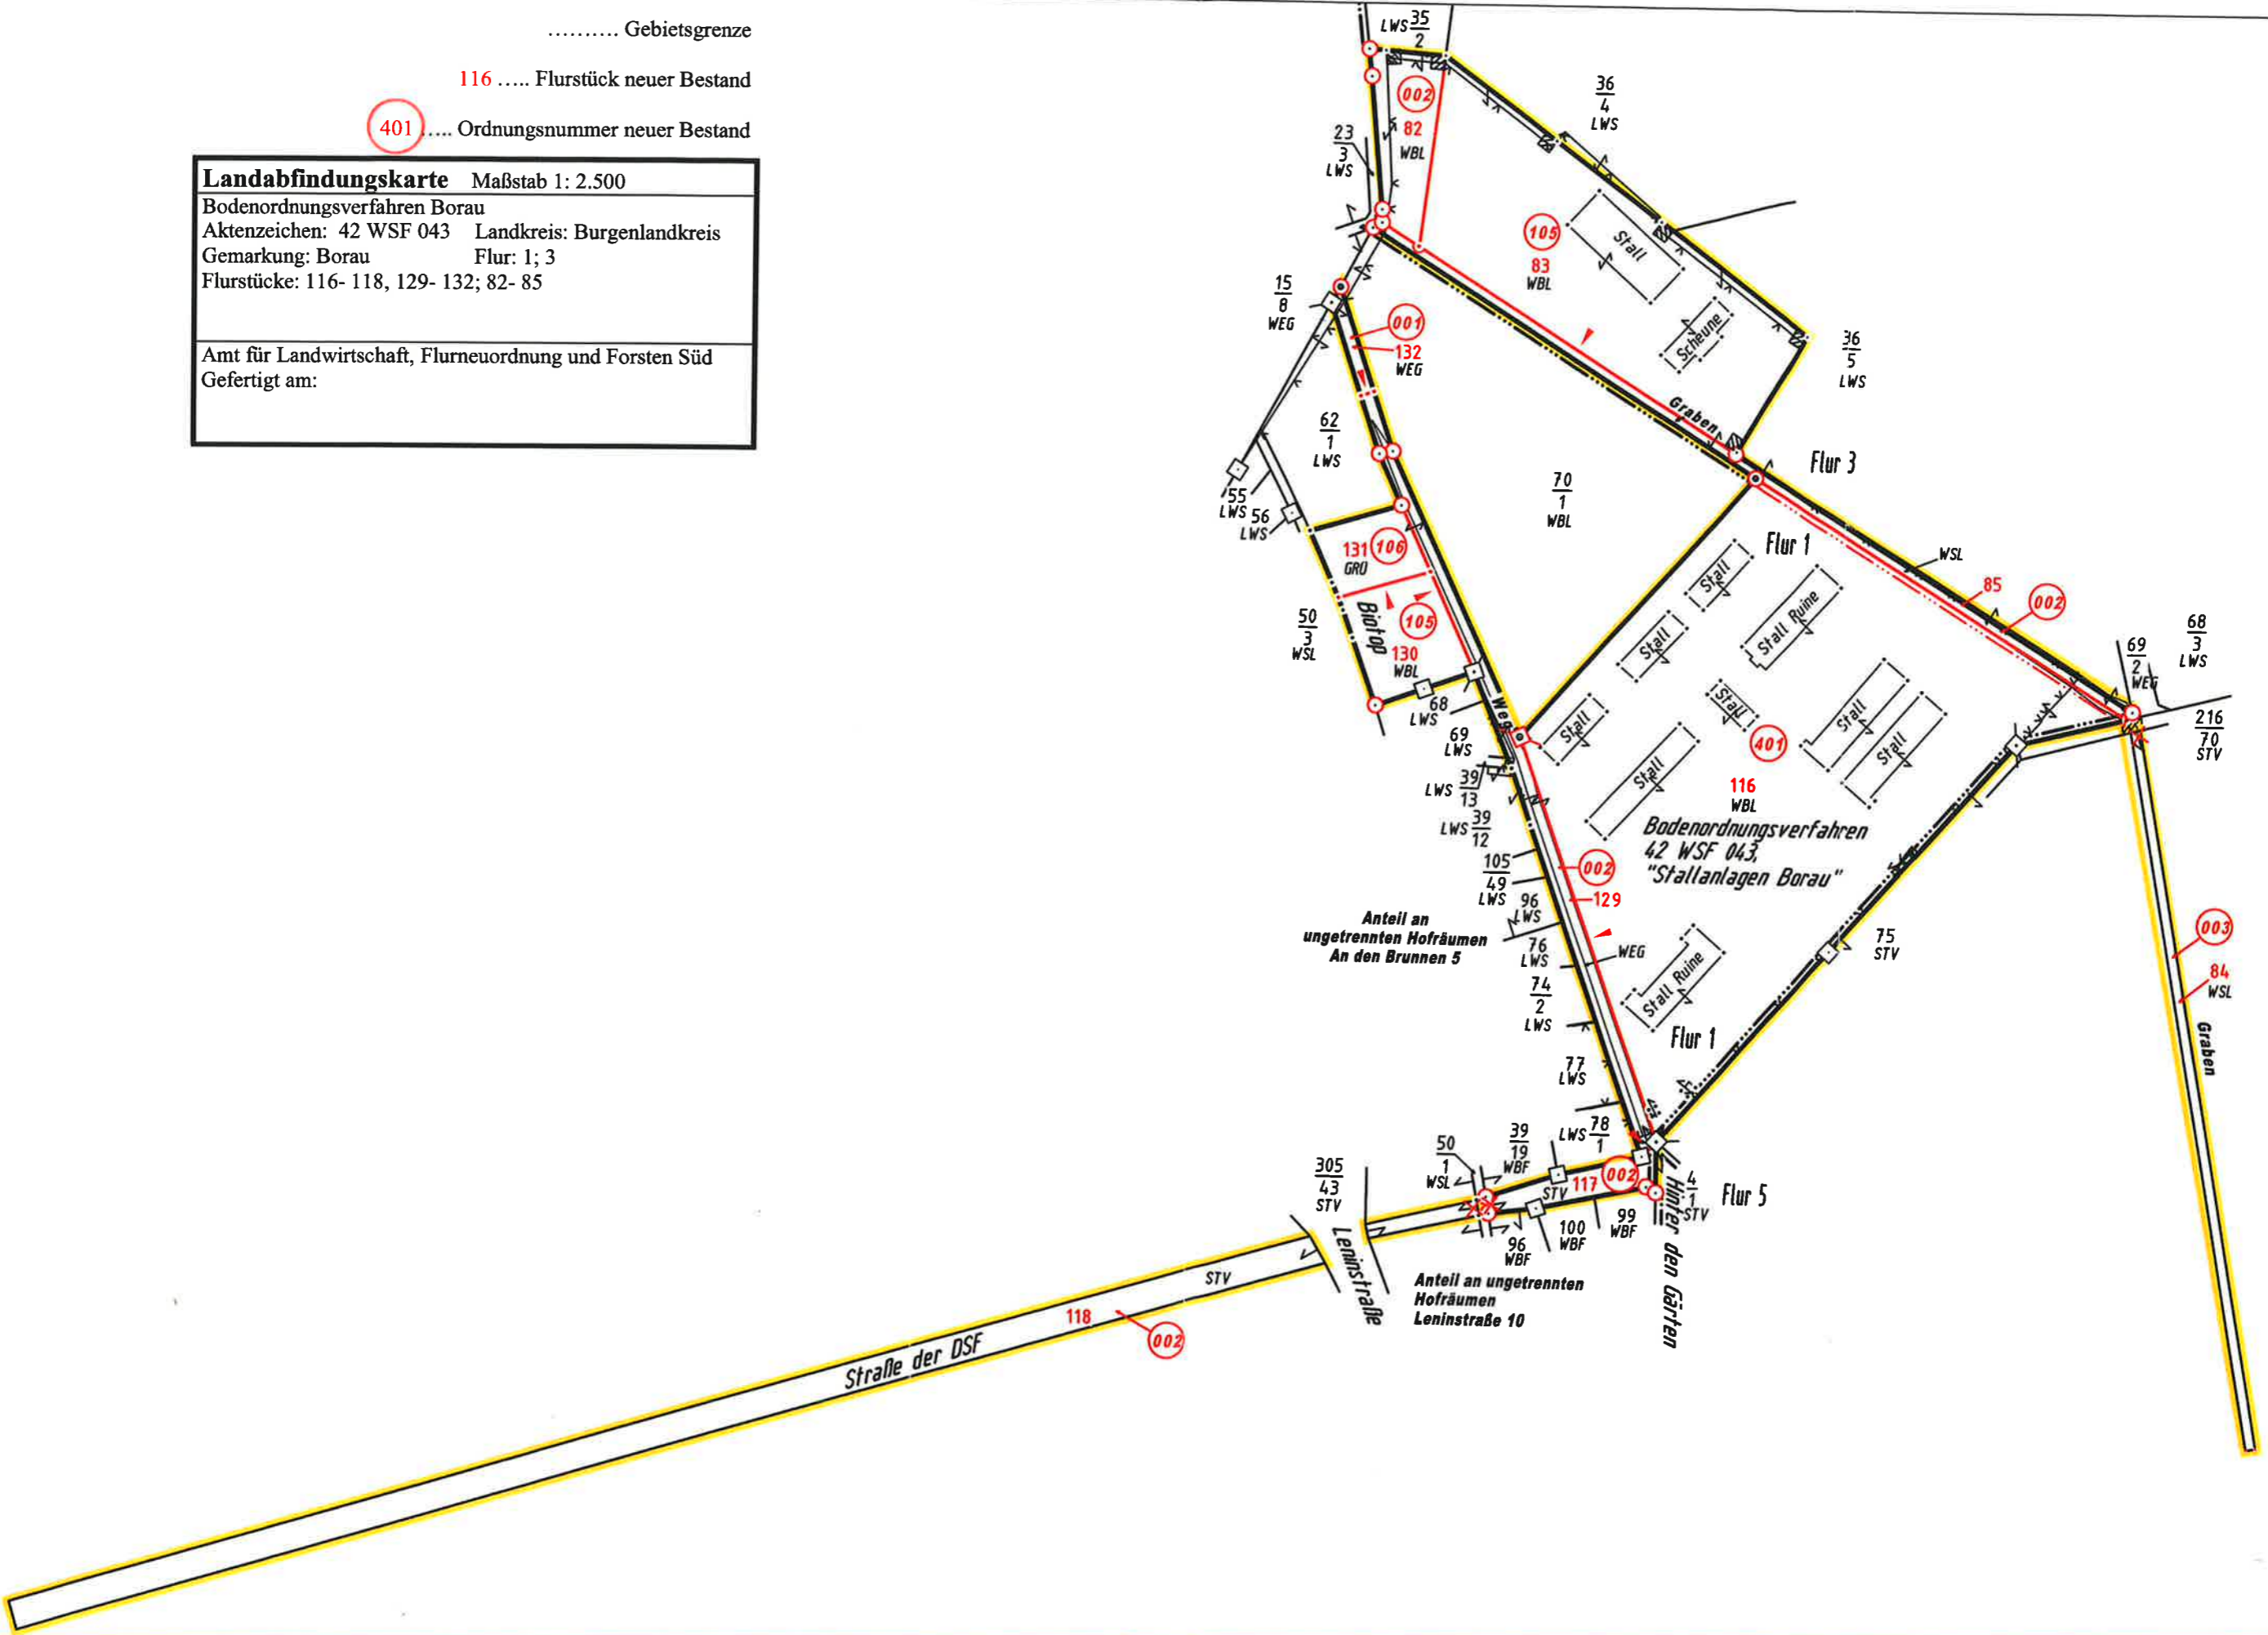

..... Gebietsgrenze

116 Flurstück neuer Bestand

401 Ordnungsnummer neuer Bestand

Landabfindungskarte Maßstab 1: 2.500
 Bodenordnungsverfahren Boraus
 Aktenzeichen: 42 WSF 043 Landkreis: Burgenlandkreis
 Gemarkung: Boraus Flur: 1; 3
 Flurstücke: 116- 118, 129- 132; 82- 85

Amt für Landwirtschaft, Flurneuordnung und Forsten Süd
 Gefertigt am:

..... Gebietsgrenze
 23/1 Flurstück neuer Bestand
 106 Ordnungsnummer neuer Bestand

Landabfindungskarte II Maßstab 1: 1000
 Bodenordnungsverfahren Borau
 Aktenzeichen: 42 WSF 043 Landkreis: Weissenfels
 Gemarkung: Weissenfels Flur: 17
 Flurstücke: 23/1

Amt für Landwirtschaft, Flurneuordnung und Forsten Süd
 Gefertigt am: 24.4.08

Kneip

..... Gebietsgrenze

68/1 Flurstück neuer Bestand

107 Ordnungsnummer neuer Bestand

Landabfindungskarte III Maßstab 1: 2000	
Bodenordnungsverfahren Borau	
Aktenzeichen: 42 WSF 043	Landkreis: Weißenfels
Gemarkung: Leißling	Flur: 6
Flurstücke: 68/1	
Amt für Landwirtschaft, Flurneuordnung und Forsten Süd	
Gefertigt am: <i>19.4.08</i>	
<i>Krupp</i>	