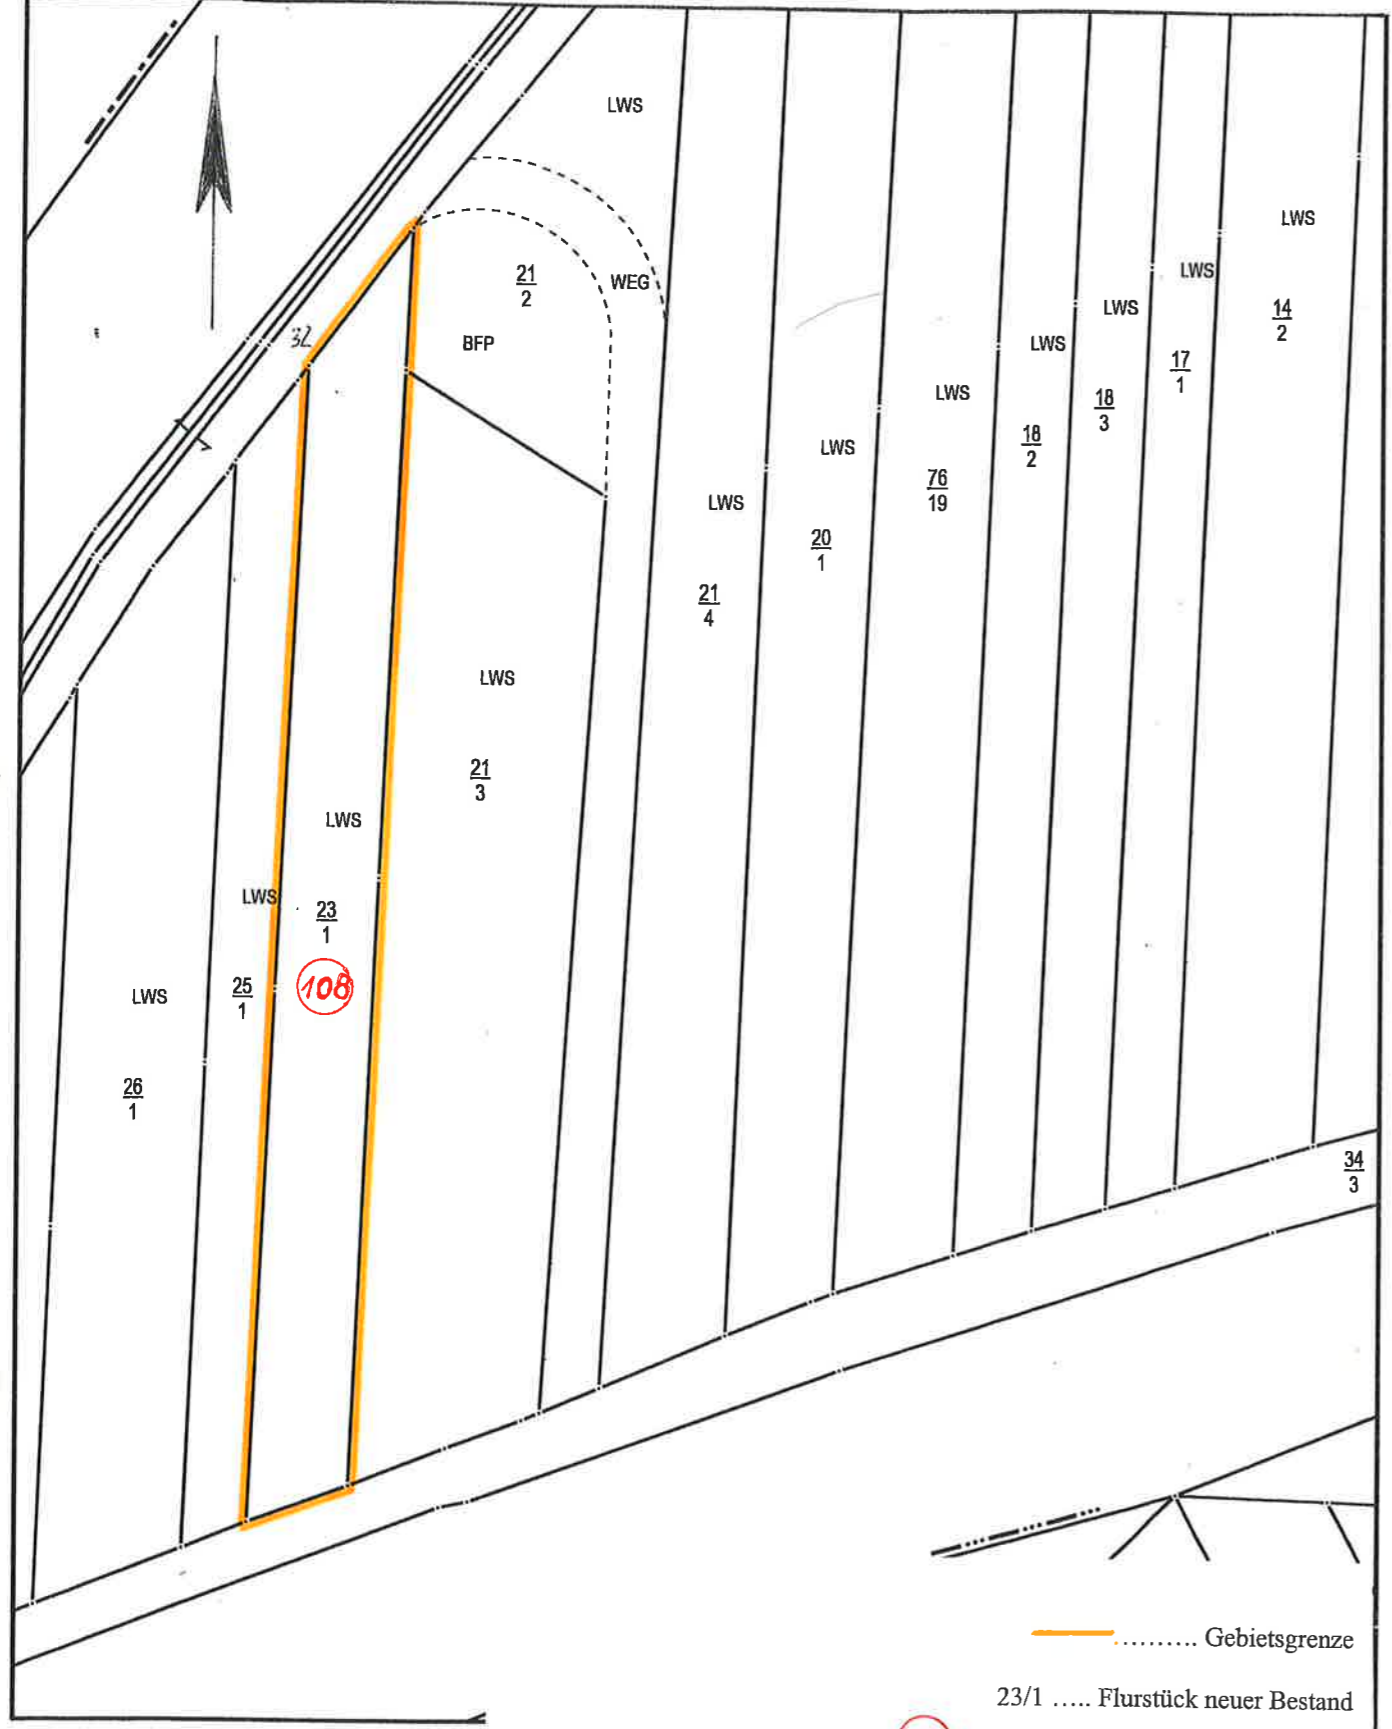

..... Gebietsgrenze

116 Flurstück neuer Bestand

401 Ordnungsnummer neuer Bestand

Landabfindungskarte Maßstab 1: 2.500
 Bodenordnungsverfahren Boraus
 Aktenzeichen: 42 WSF 043 Landkreis: Burgenlandkreis
 Gemarkung: Boraus Flur: 1; 3
 Flurstücke: 116- 118, 129- 132; 82- 85

Amt für Landwirtschaft, Flurneuordnung und Forsten Süd
 Gefertigt am:

..... Gebietsgrenze
 23/1 Flurstück neuer Bestand
 106 Ordnungsnummer neuer Bestand

Landabfindungskarte II Maßstab 1: 1000
 Bodenordnungsverfahren Borau
 Aktenzeichen: 42 WSF 043 Landkreis: Weissenfels
 Gemarkung: Weissenfels Flur: 17
 Flurstücke: 23/1

Amt für Landwirtschaft, Flurneuordnung und Forsten Süd
 Gefertigt am: 24.4.08

Kneip

..... Gebietsgrenze

68/1 Flurstück neuer Bestand

107 Ordnungsnummer neuer Bestand

Landabfindungskarte III Maßstab 1: 2000	
Bodenordnungsverfahren Borau	
Aktenzeichen: 42 WSF 043	Landkreis: Weißenfels
Gemarkung: Leißling	Flur: 6
Flurstücke: 68/1	
Amt für Landwirtschaft, Flurneuordnung und Forsten Süd	
Gefertigt am: <i>19.4.08</i>	
<i>Krupp</i>	